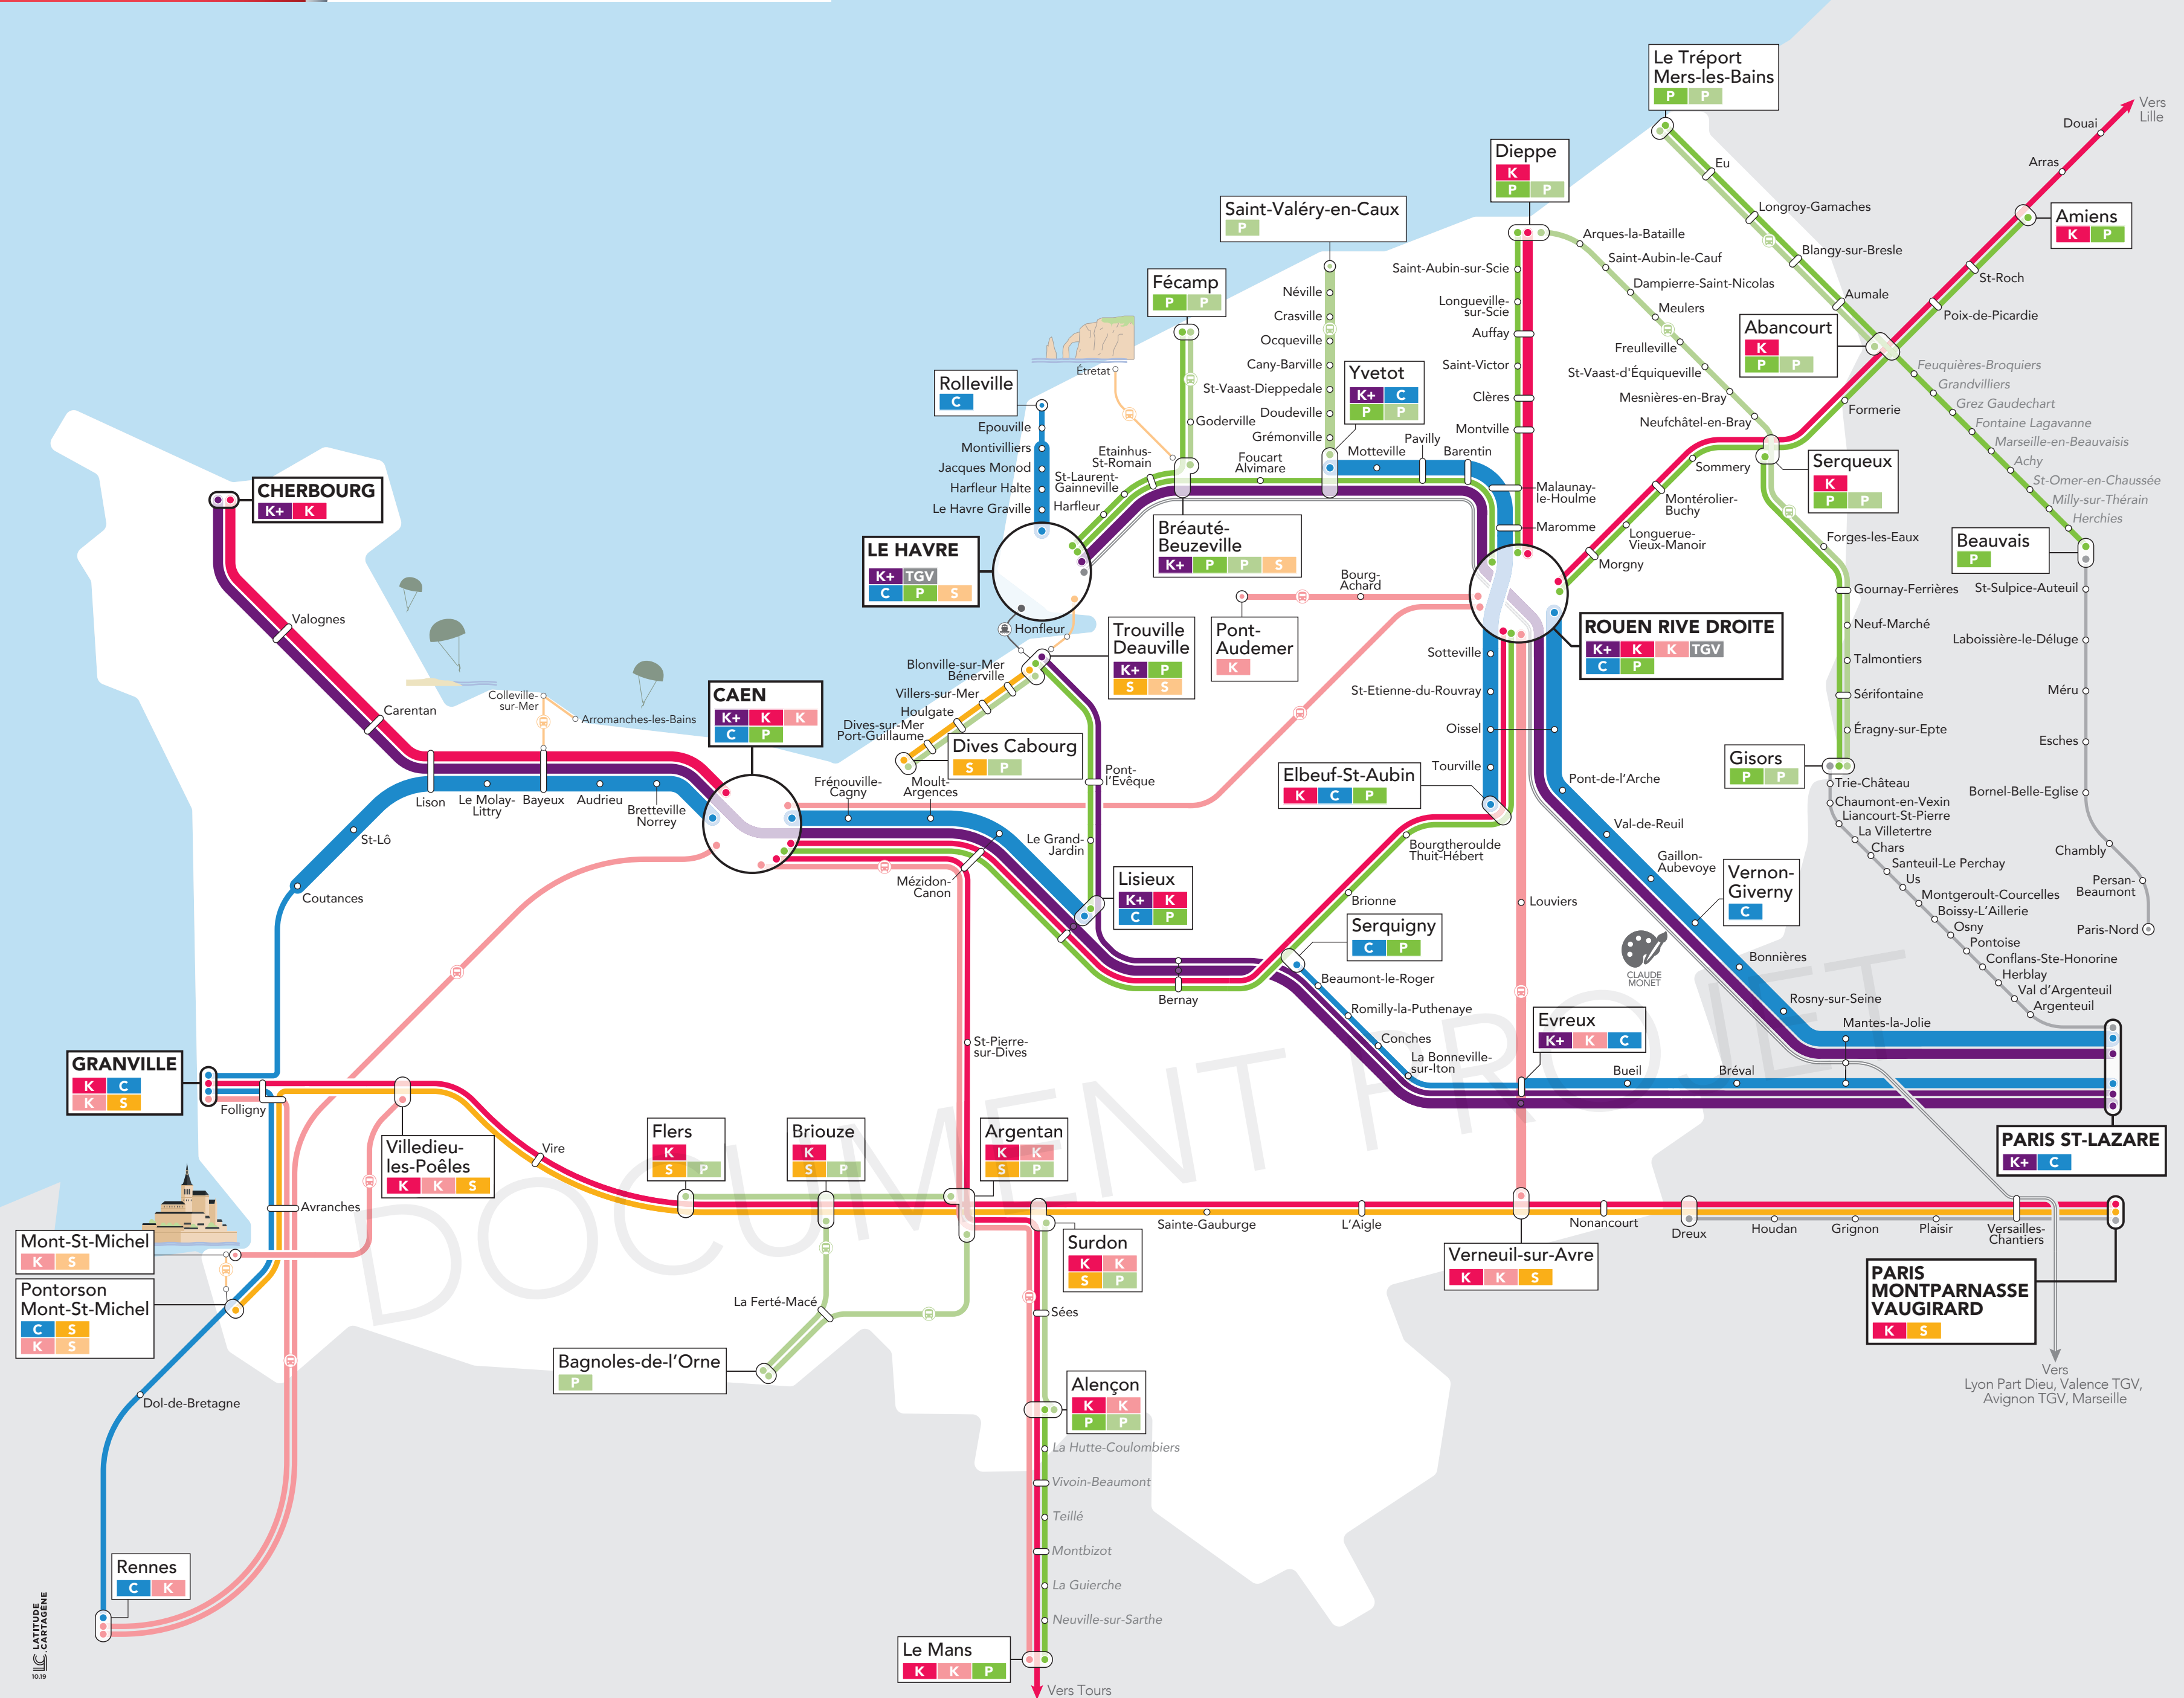

**DÉCOUVREZ L'OFFRE SEGMENTÉE EN GRANDES FAMILLES DE LIGNES**

- KRONO+** DES LIAISONS DIRECTES SUR LONGUE DISTANCE AVEC PLUS DE SERVICES À BORD
- KRONO** DES LIAISONS DIRECTES SUR LONGUE OU MOYENNE DISTANCE
- CITI** DES LIAISONS TOUT AU LONG DE LA JOURNÉE
- PROXI** DES LIAISONS DE PROXIMITÉ AU CŒUR DU TERRITOIRE RÉGIONAL
- LIGNE SAISONNIÈRE ET DESTINATION TOURISTIQUE**
- TGV**
- TRANSILNIEN**

**LA LISTE DES LIGNES**

- KRONO+**
- K+** PARIS ↔ ROUEN ↔ LE HAVRE
  - K+** PARIS ↔ CAEN ↔ CHERBOURG
  - K+** PARIS ↔ TROUVILLE-DEAUVILLE
  - K+** PARIS ↔ CAEN
- KRONO**
- K** PARIS ↔ GRANVILLE
  - K** ROUEN ↔ CAEN
  - K** ROUEN ↔ DIEPPE
  - K** ROUEN ↔ AMIENS ↔ LILLE
  - K** CAEN ↔ LE MANS ↔ TOURS
  - K** CAEN ↔ CHERBOURG
  - K** VILLEDIEU-LES-POÊLES ↔ LE MONT-ST-MICHEL
  - K** CAEN ↔ LE MANS
  - K** ROUEN ↔ PONT-AUDEMER
  - K** ROUEN ↔ CAEN
  - K** GRANVILLE ↔ RENNES
  - K** CAEN ↔ RENNES
  - K** ROUEN ↔ EVREUX ↔ VERNEUIL-SUR-AVRE
- CITI**
- C** LE HAVRE ↔ MONTVILLIERS ↔ ROLLEVILLE
  - C** PARIS ↔ VERNON ↔ ROUEN
  - C** PARIS ↔ EVREUX ↔ SERQUIGNY
  - C** YVETOT ↔ ROUEN ↔ ELBEUF
  - C** CAEN ↔ COUTANCES ↔ GRANVILLE
  - C** CAEN ↔ LISIEUX
  - C** GRANVILLE ↔ RENNES
- PROXI**
- P** LISIEUX ↔ TROUVILLE-DEAUVILLE
  - P** ROUEN ↔ CAEN
  - P** ROUEN ↔ DIEPPE
  - P** ROUEN ↔ LE HAVRE
  - P** ROUEN ↔ AMIENS
  - P** LE HAVRE ↔ BRÉAUTÉ ↔ FÉCAMP
  - P** SERQUEUX ↔ GISORS
  - P** BEAUVAIS ↔ ABANCOURT ↔ LE TRÉPORT
  - P** ALENÇON ↔ LE MANS
  - P** FÉCAMP ↔ BRÉAUTÉ
  - P** GISORS ↔ SERQUEUX ↔ DIEPPE
  - P** BRIOUZE ↔ BAGNOLES-DE-L'ORNE
  - P** ARGENTAN ↔ BAGNOLES-DE-L'ORNE
  - P** YVETOT ↔ ST-VALÉRY-EN-CAUX
  - P** ALENÇON ↔ SURDON
  - P** TROUVILLE-DEAUVILLE ↔ DIVES CABOURG
- LIGNE SAISONNIÈRE**
- S** TROUVILLE-DEAUVILLE ↔ DIVES CABOURG
  - S** PARIS ↔ PONTORSON-MONT-ST-MICHEL
  - S** PONTORSON-MONT-ST-MICHEL ↔ LE MONT-ST-MICHEL
  - S** BRÉAUTÉ-BEUZEVILLE ↔ ÉTRETAT
  - S** BAYEUX ↔ COLLEVILLE-SUR-MER ↔ ARROMANCHES-LES-BAINS