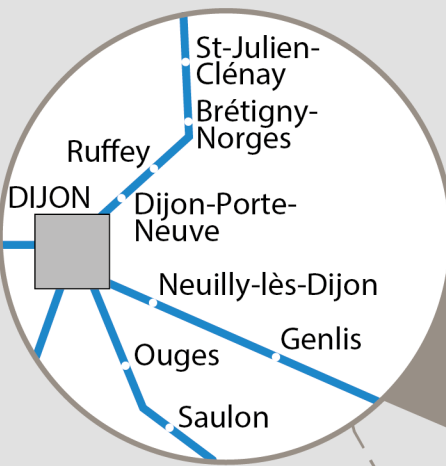

# RÉSEAU FERROVIAIRE & ROUTIER TER BOURGOGNE-FRANCHE-COMTÉ

ZOOM SUR BESANÇON

ZOOM SUR DIJON

	Lignes ferroviaires TER Bourgogne - Franche-Comté		Gare routière ou ferroviaire
	Lignes routières TER Bourgogne - Franche-Comté		Halte ferroviaire
	Ligne en construction		Halte routière
	Lignes routières régionales		

REGION  
BOURGOGNE  
FRANCHE  
COMTE

Mise à jour au 12 avril 2017 - Direction de la Communication TER BFC