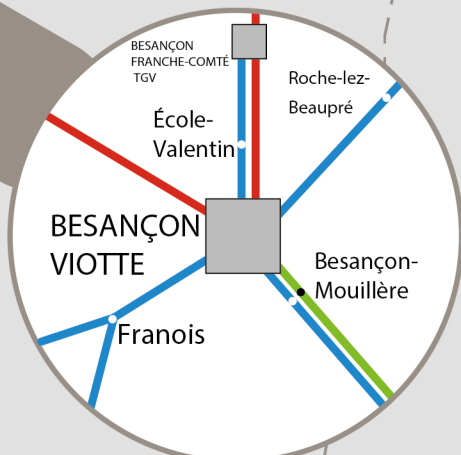

# RÉSEAU FERROVIAIRE & ROUTIER TER BOURGOGNE-FRANCHE-COMTÉ

ZOOM SUR BESANÇON

ZOOM SUR DIJON

	Lignes ferroviaires TER Bourgogne - Franche-Comté		Gare routière ou ferroviaire
	Lignes routières TER Bourgogne - Franche-Comté		Halte ferroviaire
	Ligne en construction		Halte routière
	Lignes routières régionales		

REGION  
BOURGOGNE  
FRANCHE  
COMTE

Mise à jour au 12 avril 2017 - Direction de la Communication TER BFC